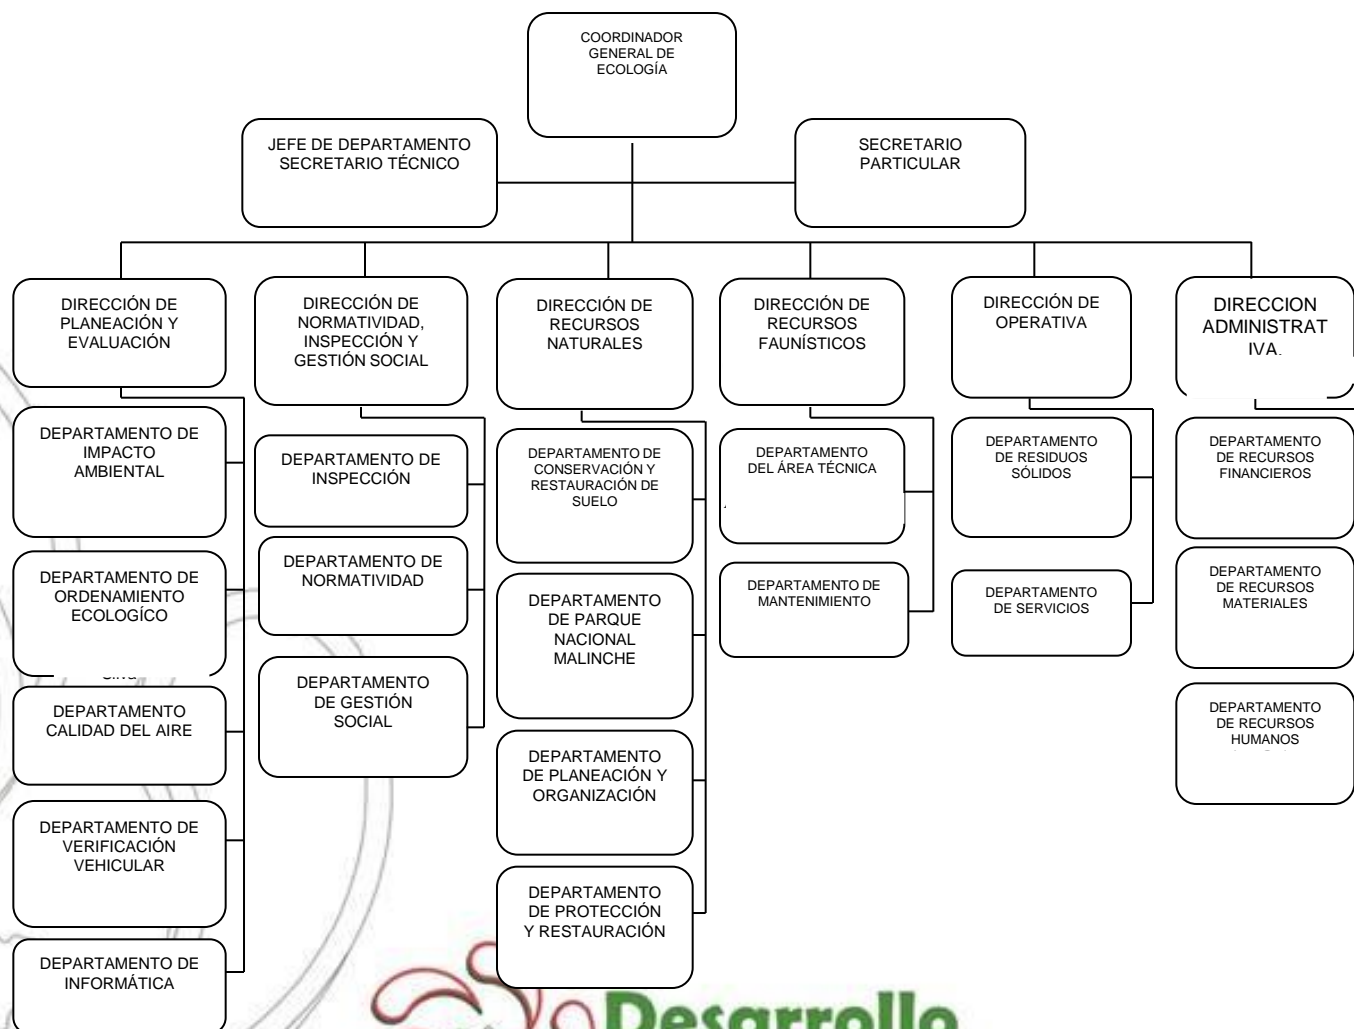

Dependencia: Coordinación General de Ecología.

Estructura Orgánica

Fecha de Validación: 28 de Febrero 2014.